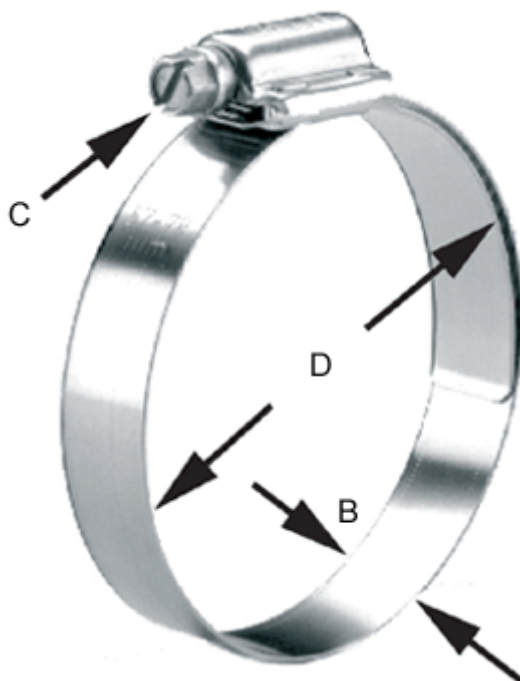

Varenummer: 021566804081

Beskrivelse: Norma snekkebånd HD 70-92/16 C8 W4

## Mål

---

Bredde B = 16

C (Skruetype) = C8 sekskantskrue nv 8 med skærv

Diameter D = 70-92